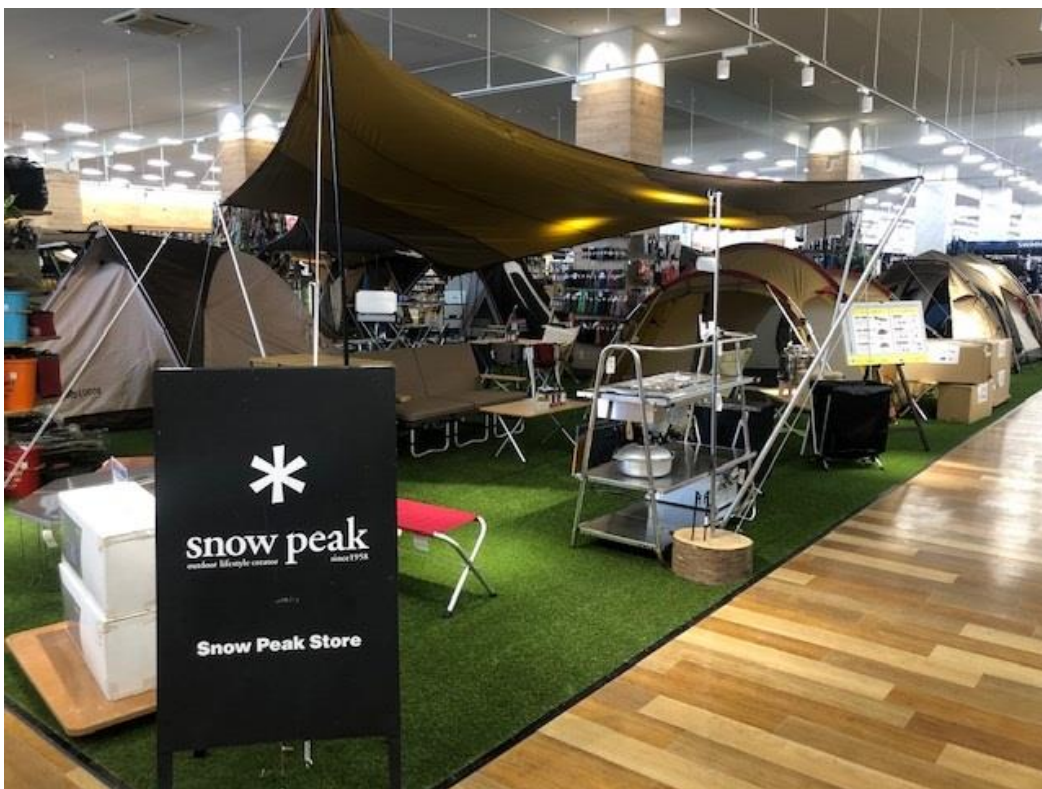

スポーツオーソリティ新ひたちなか店は(2006年6月開店)は、総合スポーツ専門店として、4000㎡を超える広い店内に、チームスポーツやパーソナルスポーツ、アウトドアをはじめとした商品を豊富に取扱い、地域の皆さまにご愛顧頂いてまいりました。このたび、店内925㎡のスペースに、当社が展開するアウトドア専門業態「アウトドアステージ」を茨城県内に初導入するとともに、多くのお客さまにご支持頂いているランニングコーナーを従来スペースの1.2倍に拡大することで、豊富な品揃えとお買い回りしやすい売場を実現し、再始動いたしました。

## ◆ランニングコーナーを 314 m<sup>2</sup>へ拡大

売場を従来スペースより 1.2 倍に拡大したランニングコーナーでは、専門スタッフがお客様の足型計測を行い、お客様一人一人の足にあったシューズをご提案し、カスタムインソールをお作りします。また、日本ランニング協会が認定する「ランニングアドバイザー」の資格保持者が駐在し、ウェアやシューズ、アクセサリに至るまで、お客様のランニングスタイルに合わせた商品選びをサポートするとともに、安全で楽しく継続できるランニングライフをご提案します。

## ◆茨城県内初「アウトドアステージ」を導入

様々なスタイルでアウトドアを楽しむお客さまに、よりご満足頂くために、店内 925 ㎡のスペースにキャンプシーンやレジャーシーンを疑似体験できるスペースを展開しています。テントやタープ、テーブル、チェア等、様々な商品を展示し、実際のフィールドをイメージしながら、商品の体験ができるスペースを設置しました。また、スノーピークストアは、専門スタッフが常駐し、お客さまの多様なニーズにお応えします。さらに、「ダルトン」、「マーキュリー」等のキャンプアクセサリを品揃えし、家中でも楽しめるキャンプグッズを豊富に取り揃えました。