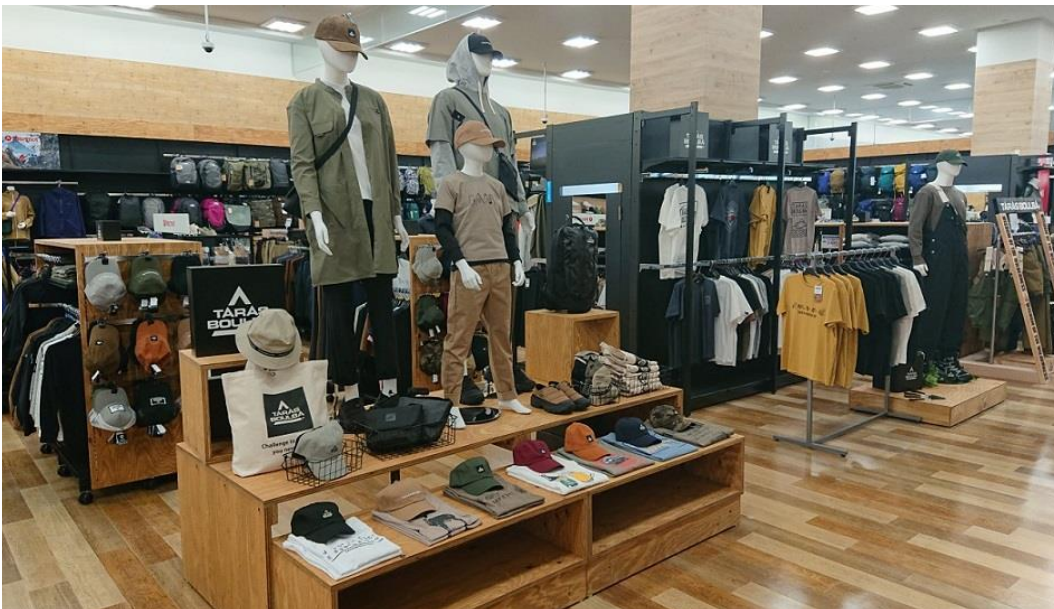

## ◆茨城県内初「アウトドアステージ」を導入

様々なスタイルでアウトドアを楽しむお客さまに、よりご満足頂くために、店内 925 ㎡のスペースにキャンプシーンやレジャーシーンを疑似体験できるスペースを展開しています。テントやタープ、テーブル、チェア等、様々な商品を展示し、実際のフィールドをイメージしながら、商品の体験ができるスペースを設置しました。また、スノーピークストアは、専門スタッフが常駐し、お客さまの多様なニーズにお応えします。さらに、「ダルトン」、「マーキュリー」等のキャンプアクセサリを品揃えし、家中でも楽しめるキャンプグッズを豊富に取り揃えました。

### ◆アウトドアカジュアルアパレルを強化！

人気アウトドアブランドのウェアを取り入れたライフスタイルファッション需要も拡大を続けており、アウトドアのライフスタイル化が進んでいます。今回のリニューアルで、「ザ・ノース・フェイス」コーナーを拡大するとともに、「コロンビア」、「マーマット」、「タラスブルバ」のコーナーをリニューアルいたしました。普段の生活シーンで活躍するアウトドアカジュアルアイテムからアウトドアフィールドで活躍する機能性を備えたウェアやグッズまで豊富に取り揃えました。