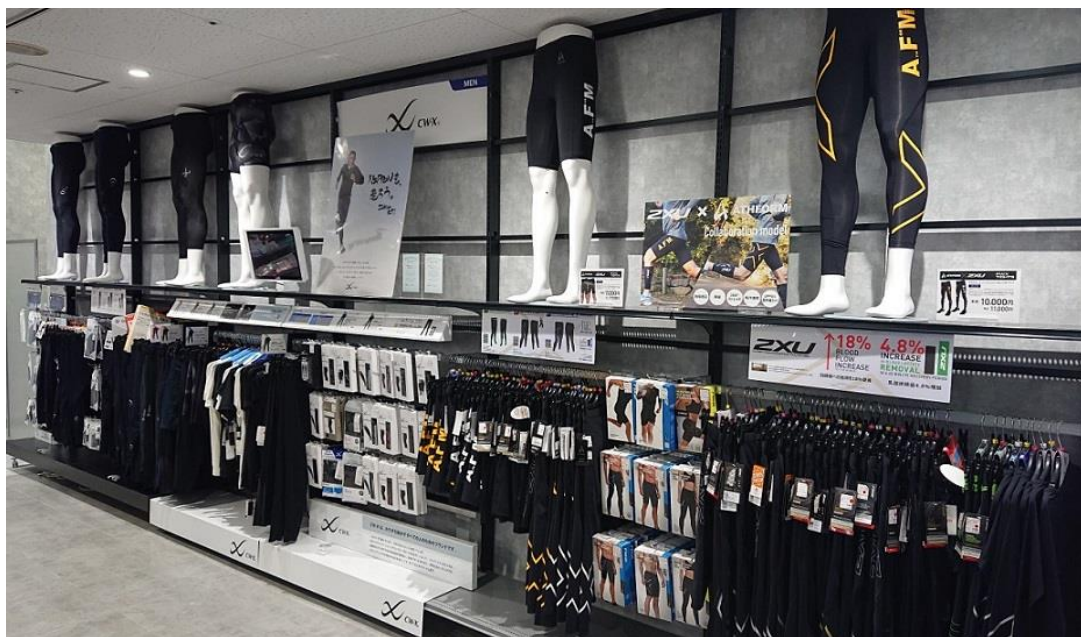

◆ランニングコーナーを 314 m²へ拡大

売場を従来スペースより 1.2 倍に拡大したランニングコーナーでは、専門スタッフがお客様の足型計測を行い、お客様一人一人の足にあったシューズをご提案し、カスタムインソールをお作りします。また、日本ランニング協会が認定する「ランニングアドバイザー」の資格保持者が駐在し、ウェアやシューズ、アクセサリに至るまで、お客様のランニングスタイルに合わせた商品選びをサポートするとともに、安全で楽しく継続できるランニングライフをご提案します。