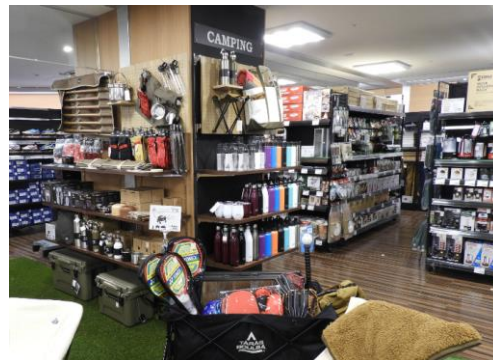

◆チームスポーツコーナー

野球やサッカー、バレーボール、バスケットボール、ラケットスポーツをはじめとした競技スポーツを幅広く取り扱います。趣味でスポーツを楽しむ方や、地域の部活生、本格的に取り組む一般のプレーヤーまで、お客さまのスポーツスタイルに合わせ最適な商品をご提案します。

◆ランニングコーナー

専門スタッフがお客さまの足型計測を行い、商品選びをサポートするとともに、お客さま一人一人の足にあったカスタムメイドインソールをお作りします。また、日本ランニング協会が認定する「ランニングアドバイザー」の資格を持ったスタッフが駐在し、お客さまの商品選びをサポートするとともに、安全に楽しく継続できるランニングライフをご提案します。

◆ライフスタイルコーナー

お客さまの生活スタイルに合わせたスポーツカジュアルアイテムを多く取り揃え、スポーツシーンからライフスタイルシーンまで幅広い品揃えを実現します。

NEWS RELEASE

◆アウトドアカジュアルコーナー

「ノースフェイス」、「コロンビア」をはじめとする人気ブランドを豊富に品揃え、本格的なアウトドアシーンから普段の生活でも活躍するアウトドアアパレルを展開します。

◆キャンプコーナー

「コールマン」、「スノーピーク」、「ロゴス」のテントやタープ、ファニチャー等のキャンプグッズを取扱います。さらに、40年の歴史と伝統を持つアウトドアブランド、「TARAS BOULBA」の商品を豊富に展開します。実際のキャンプシーンをイメージしながら、商品をお試し頂けます。