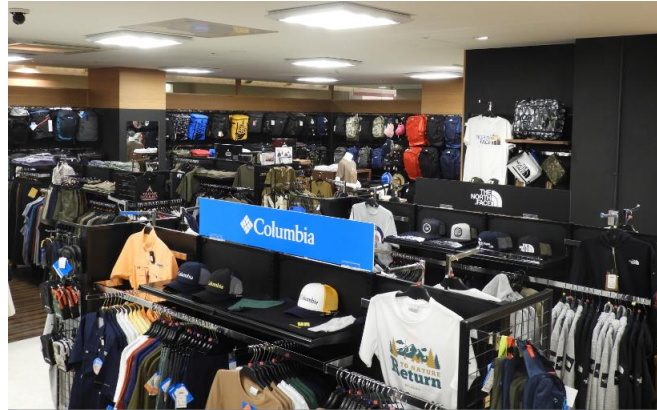

◆ライフスタイルコーナー

お客さまの生活スタイルに合わせたスポーツカジュアルアイテムを多く取り揃え、スポーツシーンからライフスタイルシーンまで幅広い品揃えを実現します。

NEWS RELEASE

◆アウトドアカジュアルコーナー

「ノースフェイス」、「コロンビア」をはじめとする人気ブランドを豊富に品揃え、本格的なアウトドアシーンから普段の生活でも活躍するアウトドアアパレルを展開します。

◆キャンプコーナー

「コールマン」、「スノーピーク」、「ロゴス」のテントやタープ、ファニチャー等のキャンプグッズを取扱います。さらに、40年の歴史と伝統を持つアウトドアブランド、「TARAS BOULBA」の商品を豊富に展開します。実際のキャンプシーンをイメージしながら、商品をお試し頂けます。